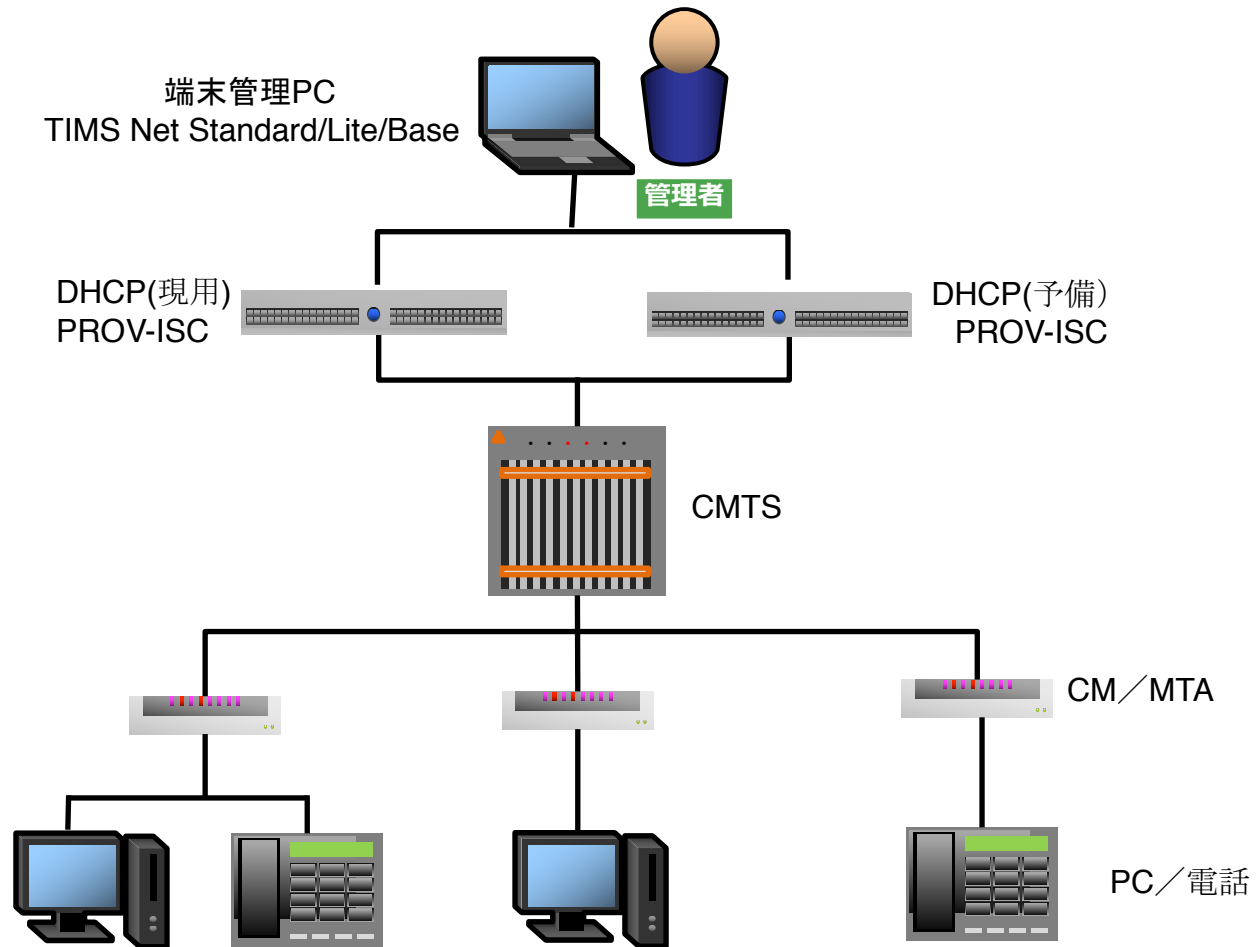

➤ 端末プロビジョニングシステム

- ◆ CM、MTA、STB、CPEに対応
- ◆ ライセンスあたり10万MACアドレスまで収容可能
- ◆ 一括登録による端末の入出庫制御が可能

➤ 管理機能

◆ 端末管理

- 端末ごとの入出庫状況、在庫ステータス情報(在庫、利用中、故障)
- 契約サービス、オプション設定
- CSVファイルによる複数端末の一括登録、変更、削除が可能

◆ 機器管理

- IP払い出し：DHCPリース情報、CMTS ARP情報
- 端末状態：オンライン/オフライン検知、上りSNR表示
- MTAの位置移動検知

◆ 顧客管理

- 契約者、住所、契約サービス（基本コース、オプション等）

The screenshot displays the 'tims admin TOP画面' (tims admin TOP page) with two overlapping windows. The top window shows the 'ユーザー管理' (User Management) and '端末管理' (Terminal Management) tabs. The bottom window shows the '端末管理' (Terminal Management) tab selected, displaying a grid of management options and a sidebar menu.

Terminal Management Grid:

- コース管理 (Course Management)
- ポリシー管理 (Policy Management)
- ポリシー・コース関連 (Policy/Course Related)
- DHCP管理 (DHCP Management)
- 端末機種管理 (Terminal Model Management)
- 出庫先管理 (Destination Management)
- 端末在庫管理設定 (Terminal Inventory Management Settings)
- ベンダー管理 (Vendor Management)

Sidebar Menu:

- 端末管理 (Terminal Management)
 - 端末入庫 (Terminal In)
 - 端末出庫 (Terminal Out)
 - 端末情報変更 (Terminal Information Change)
 - 端末検索 (Terminal Search)
 - 制御予約管理 (Control Reservation Management)
 - 一括登録 (Batch Registration)
 - DHCPリース検索 (DHCP Lease Search)
 - CMTS_ARP検索 (CMTS_ARP Search)
 - CM状態履歴検索 (CM Status History Search)
 - 上りSNRアラート検索 (Up SNR Alert Search)
 - MTA位置移動検知検索 (MTA Position Change Detection Search)
 - トラフィック・SNR監視 (Traffic/SNR Monitoring)
- 端末監視 (Terminal Monitoring)
 - 端末状態収集 (Terminal Status Collection)
- データ登録 (Data Registration)
- システム管理 (System Management)
- ユーザー情報 (User Information)
 - Level:管理者 (Level: Administrator)
 - ログアウト (Logout)
 - 管理者機能 (Administrator Functions)