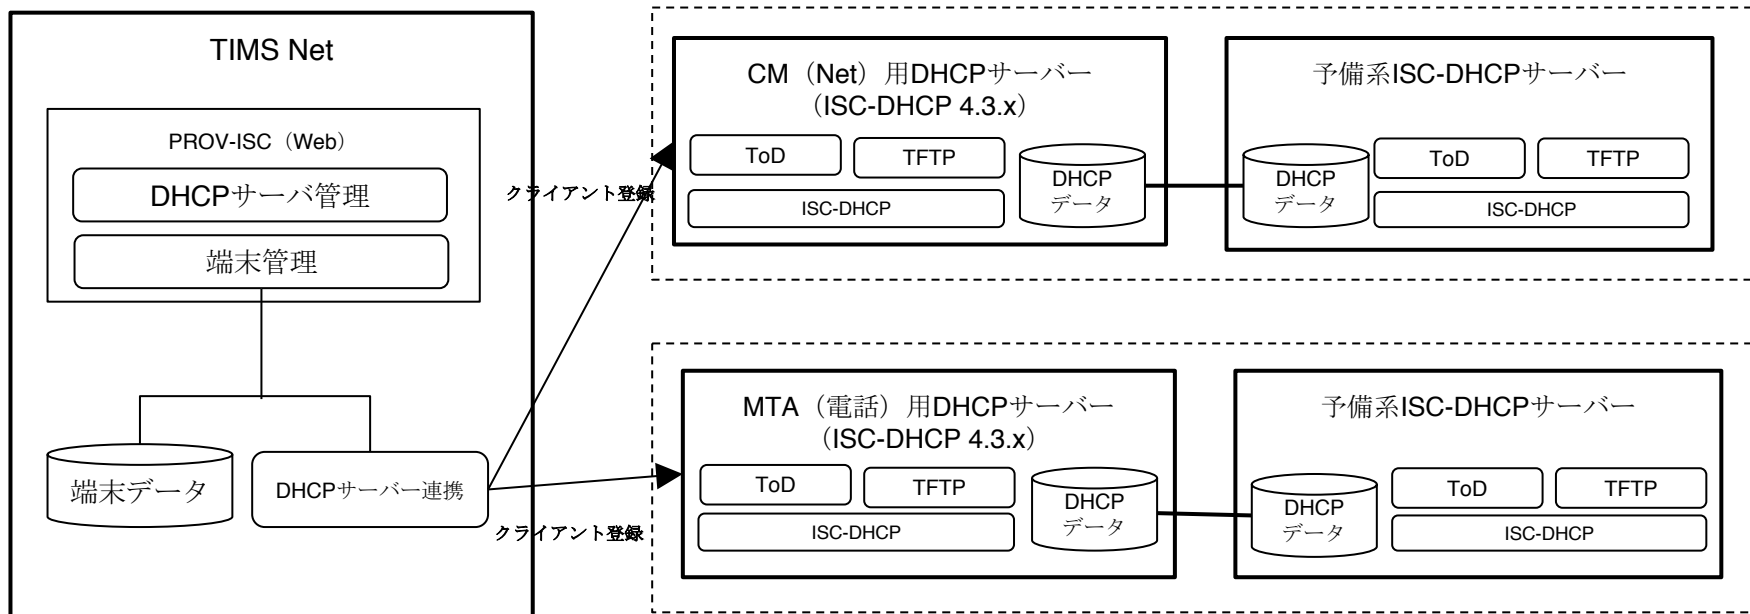

OPEN ADMIN PROV-ISC 製品紹介資料

オーエスエスブロードネット株式会社

- OPEN ADMIN PROV-ISCとは？
- OPEN ADMIN PROV-ISC機能概要
- システム構成
- 運用構成
- 画面表示例
- 製品構成

- ISC-DHCPの採用により業界トップレベルの低価格化を実現
 - ◆ 初期導入コストおよびランニングコストの削減
 - ◆ エントリーモデル構成による小規模局からの導入メリットを追求
- 豊富で柔軟な管理機能の提供
 - ◆ PROV-ISC単独操作によりネットワークの再構成作業が可能
 - ◆ 各社CMTS、CMに対応
 - ◆ 顧客ネットワークに則した各種機能への対応

➤ 端末プロビジョニングシステム

- ◆ CM、MTA、STB、CPEに対応
- ◆ ライセンスあたり10万MACアドレスまで収容可能
- ◆ 一括登録による端末の入出庫制御が可能

➤ 管理機能

◆ 端末管理

- 端末ごとの入出庫状況、在庫ステータス情報(在庫、利用中、故障)
- 契約サービス、オプション設定
- CSVファイルによる複数端末の一括登録、変更、削除が可能

◆ 機器管理

- IP払い出し：DHCPリース情報、CMTS ARP情報
- 端末状態：オンライン/オフライン検知、上りSNR表示
- MTAの位置移動検知

◆ 顧客管理

- 契約者、住所、契約サービス（基本コース、オプション等）

The screenshot displays the 'tims admin TOP画面' (tims admin TOP page) with two overlapping windows. The top window shows the 'ユーザー管理' (User Management) and '端末管理' (Terminal Management) tabs. The bottom window shows the '端末管理' (Terminal Management) tab selected, displaying a grid of management options and a sidebar menu.

Terminal Management Grid:

- コース管理 (Course Management)
- ポリシー管理 (Policy Management)
- ポリシー・コース関連 (Policy/Course Related)
- DHCP管理 (DHCP Management)
- 端末機種管理 (Terminal Model Management)
- 出庫先管理 (Destination Management)
- 端末在庫管理設定 (Terminal Inventory Management Settings)
- ベンダー管理 (Vendor Management)